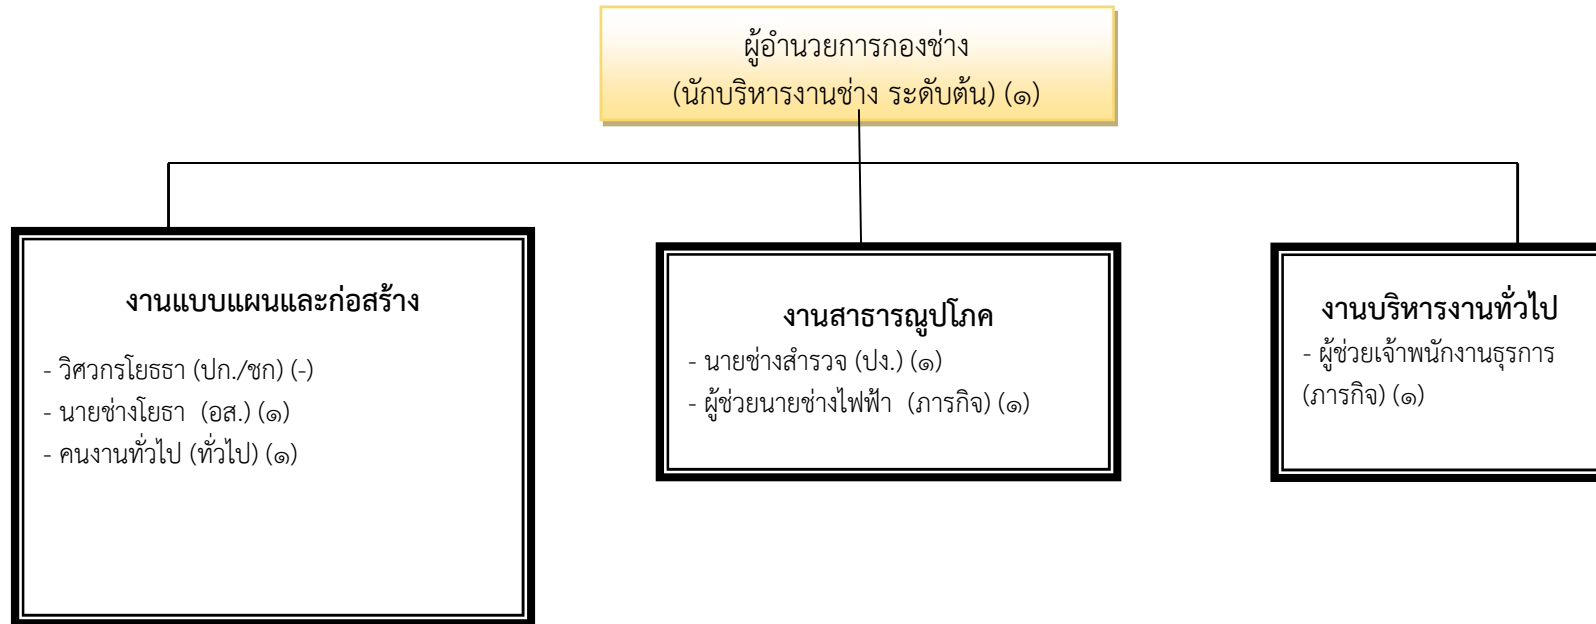

๑๐. แผนภูมิโครงสร้างการแบ่งส่วนราชการ

โครงสร้างส่วนราชการองค์การบริหารส่วนตำบลเจริญศิลป์ประเภทสามัญ

โครงสร้างของกองช่าง องค์การบริหารส่วนตำบลเจริญศิลป์ (๐๕)

ประเภท ระดับ	อำนาจการท้องถิ่น			วิชาการ			ทั่วไป		ลูกจ้างประจำ	พนักงานจ้างตามภารกิจ	พนักงานจ้างทั่วไป	รวม
	สูง	กลาง	ต้น	ชช.	ชพ.	ปก./ชก.	อส.	ปง./ชง.				
อัตราทั้งหมด	๐	๐	๑	๐	๐	๑	๑	๑	๐	๒	๑	๗
มีนครอง	๐	๐	๑	๐	๐	๐	๑	๑	๐	๒	๑	๖
อัตรารว่าง	๐	๐	๐	๐	๐	๑	๐	๐	๐	๐	๐	๑