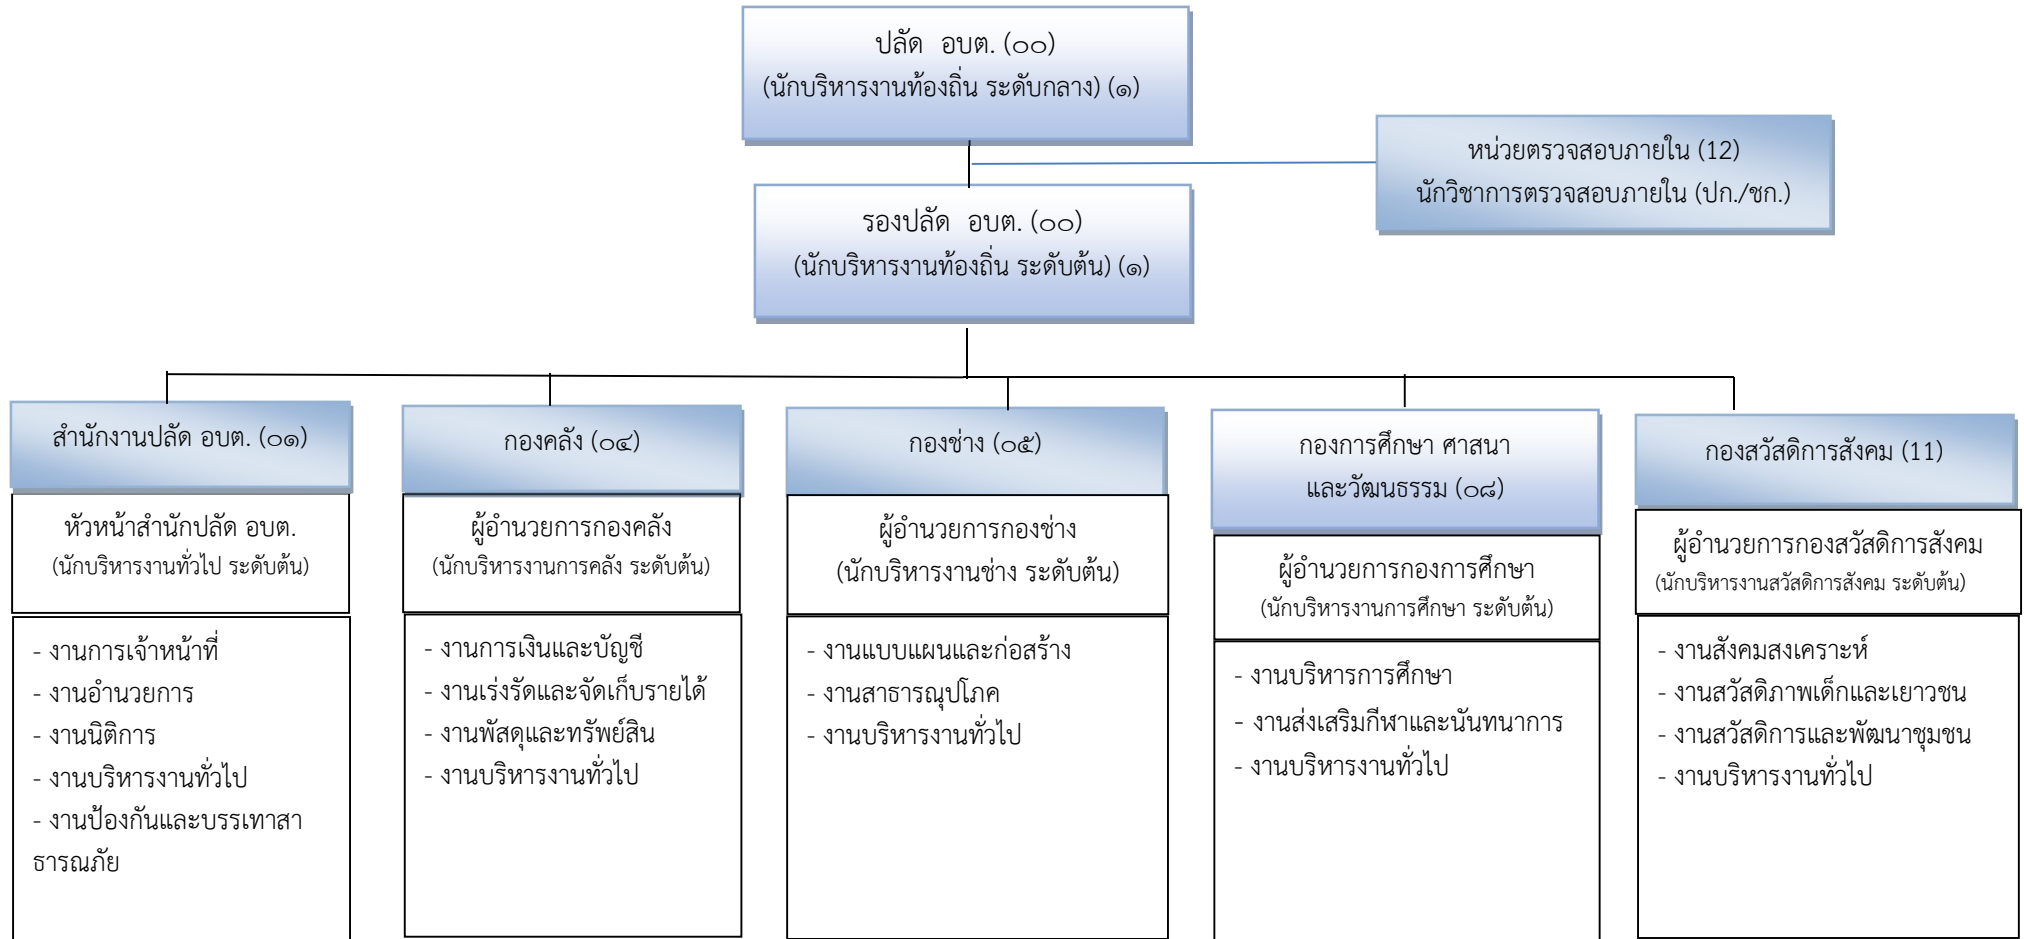

๑๐. แผนภูมิโครงสร้างการแบ่งส่วนราชการ

โครงสร้างส่วนราชการองค์การบริหารส่วนตำบลเจริญศิลป์ประเภทสามัญ

โครงสร้างของกองช่าง องค์การบริหารส่วนตำบลเจริญศิลป์ (๐๕)

ประเภท ระดับ	อำนาจการท้องถิ่น			วิชาการ			ทั่วไป		ลูกจ้างประจำ	พนักงานจ้างตามภารกิจ	พนักงานจ้างทั่วไป	รวม
	สูง	กลาง	ต้น	ชช.	ชพ.	ปก./ชก.	อส.	ปง./ชง.				
อัตราทั้งหมด	๐	๐	๑	๐	๐	๑	๑	๑	๐	๒	๑	๗
มีนครอง	๐	๐	๑	๐	๐	๐	๑	๑	๐	๒	๑	๖
อัตรารว่าง	๐	๐	๐	๐	๐	๑	๐	๐	๐	๐	๐	๑